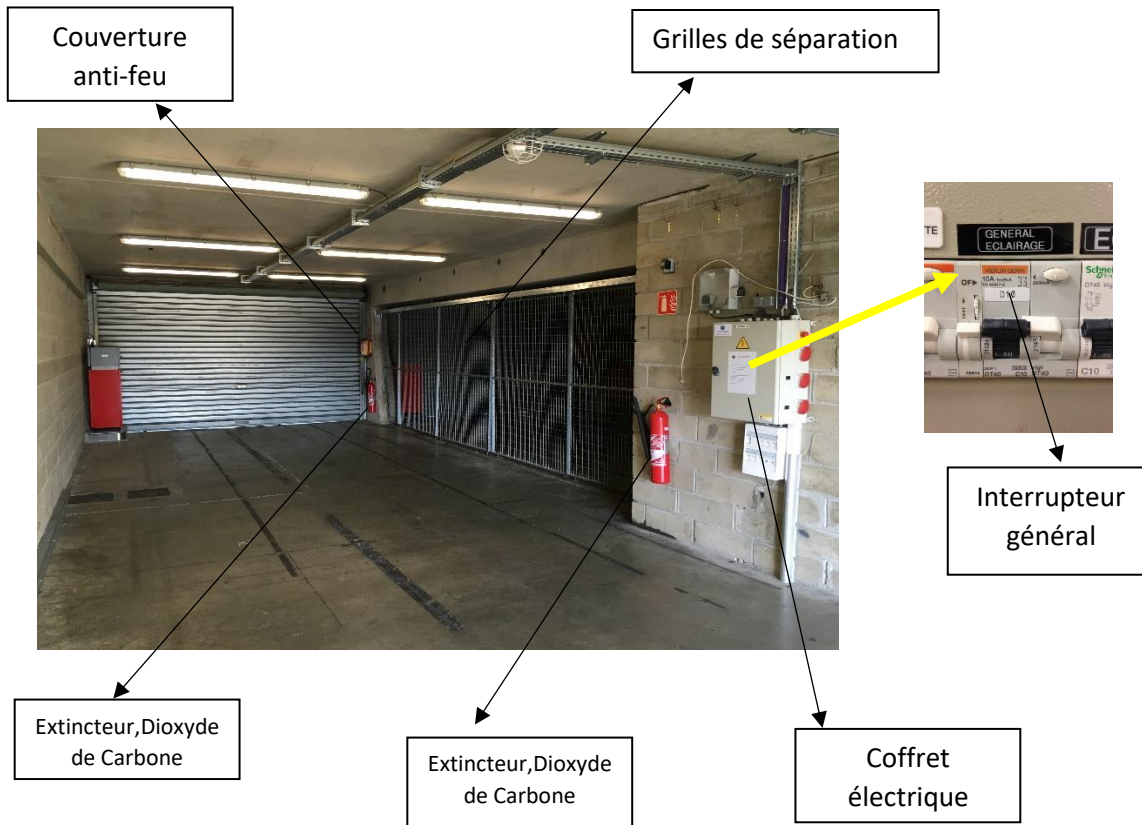

INFORMATION COVID 19

JAUGE MAXIMUM

6 PERSONNES PAR BOX

N° BOX

Mise à disposition d'un box contre caution de 250€

Ci-dessous, la fiche descriptive des éléments de sécurité que vous trouverez à l'intérieur de votre box, ainsi que la procédure de remise des clés.

Saluer sans se serrer la main, arrêter les embrassades

Distances de 1,5m

N° BOX

Du// 2021 Au// 2021
Arrivée le// 2021 àh

Merci de faire un état des lieux à votre arrivée dans le box, en cas de problème contactez le Chef de Piste.